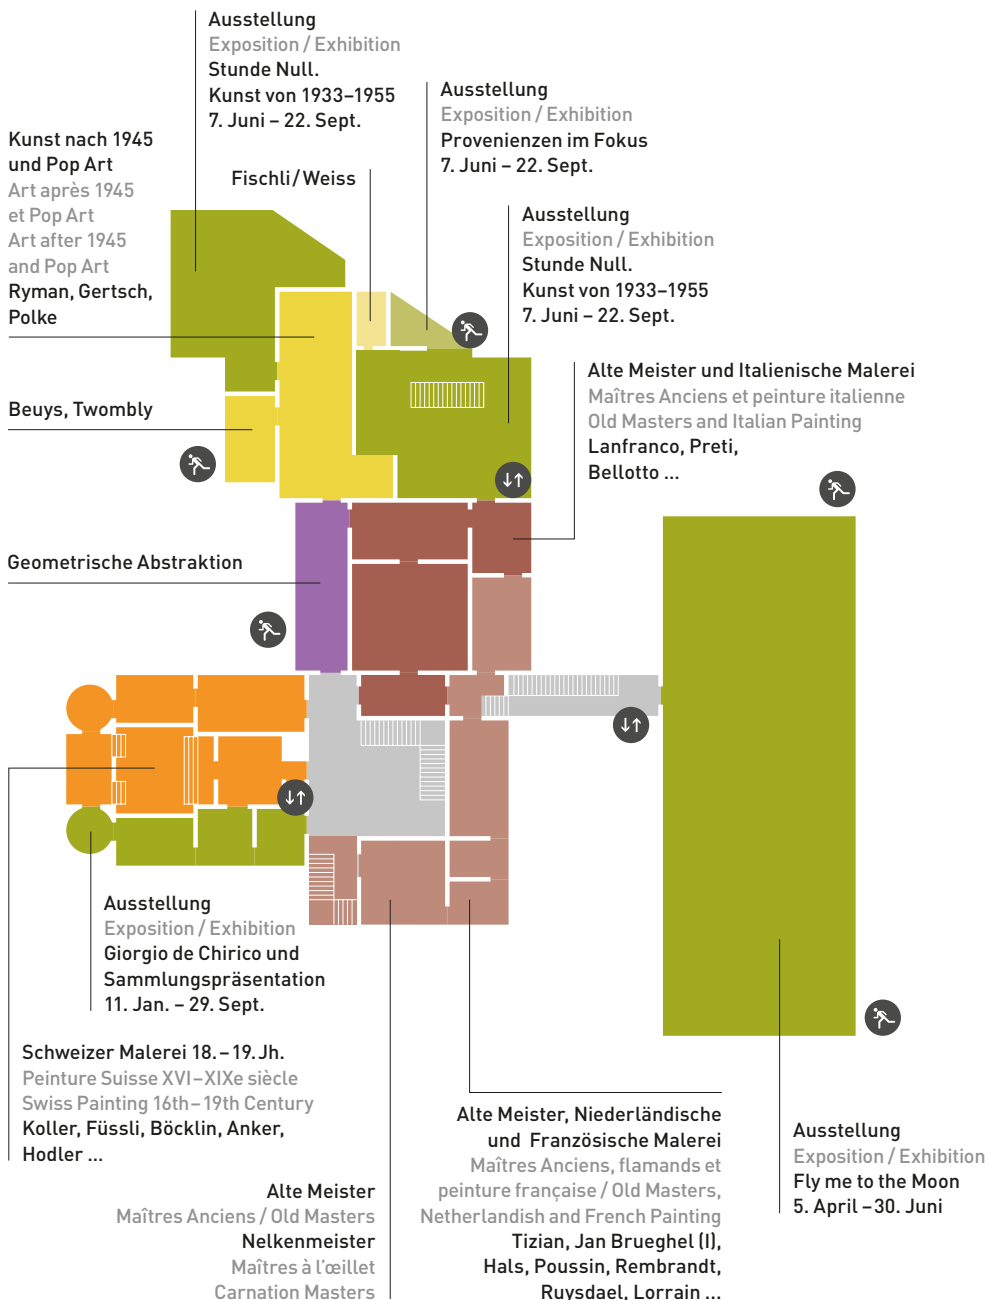

Erdgeschoss
Rez-de-chaussée
Ground floor

Plan
Map

Kunsthhaus Zürich
Öffnungszeiten: Fr–So/Di 10–18 Uhr, Mi/Do 10–20 Uhr
Heures d'ouverture: Ve–Di/Ma 10–18h, Me/Je 10–20h
Opening hours: Fri–Sun/Tues 10 a.m.–6 p.m., Wed/Thur 10 a.m.–8 p.m.

1. Obergeschoss

1er étage

1st floor

2. Obergeschoss

2e étage

2nd floor