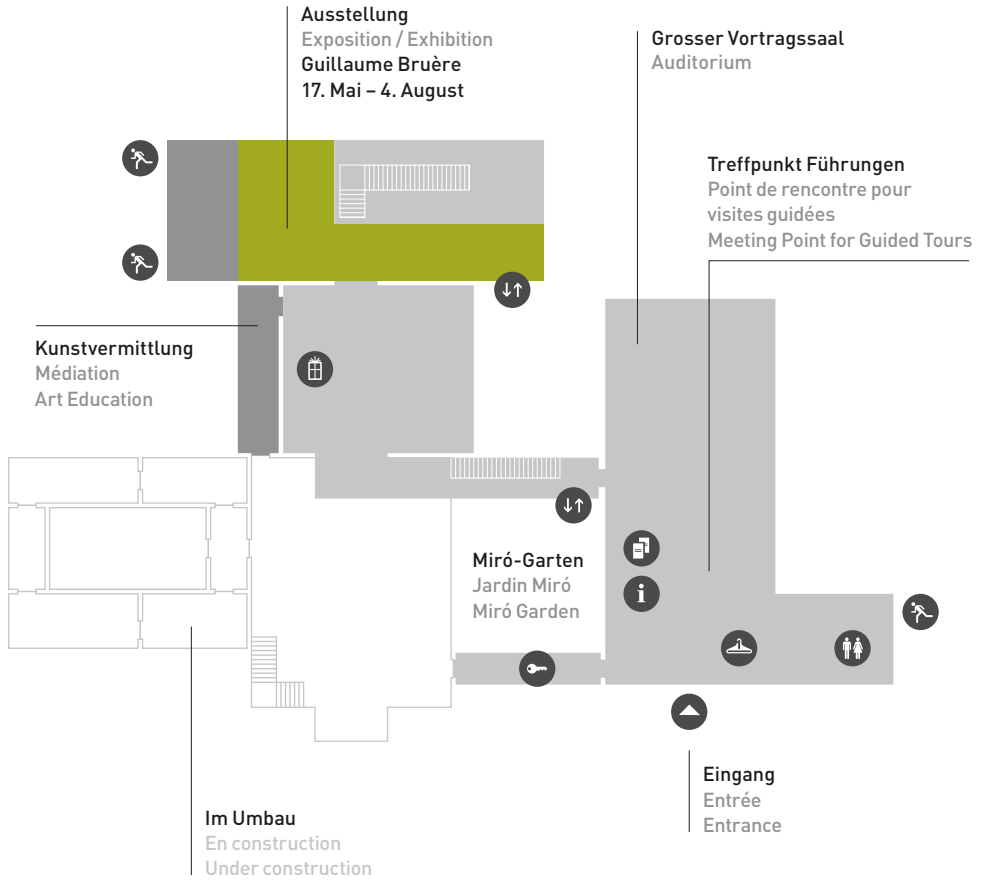

Erdgeschoss
Rez-de-chaussée
Ground floor

Plan
Map

Kunsthhaus Zürich
Öffnungszeiten: Fr–So/Di 10–18 Uhr, Mi/Do 10–20 Uhr
Heures d'ouverture: Ve–Di/Ma 10–18h, Me/Je 10–20h
Opening hours: Fri–Sun/Tues 10 a.m.–6 p.m., Wed/Thur 10 a.m.–8 p.m.

1. Obergeschoss

1er étage

1st floor

2. Obergeschoss

2e étage

2nd floor