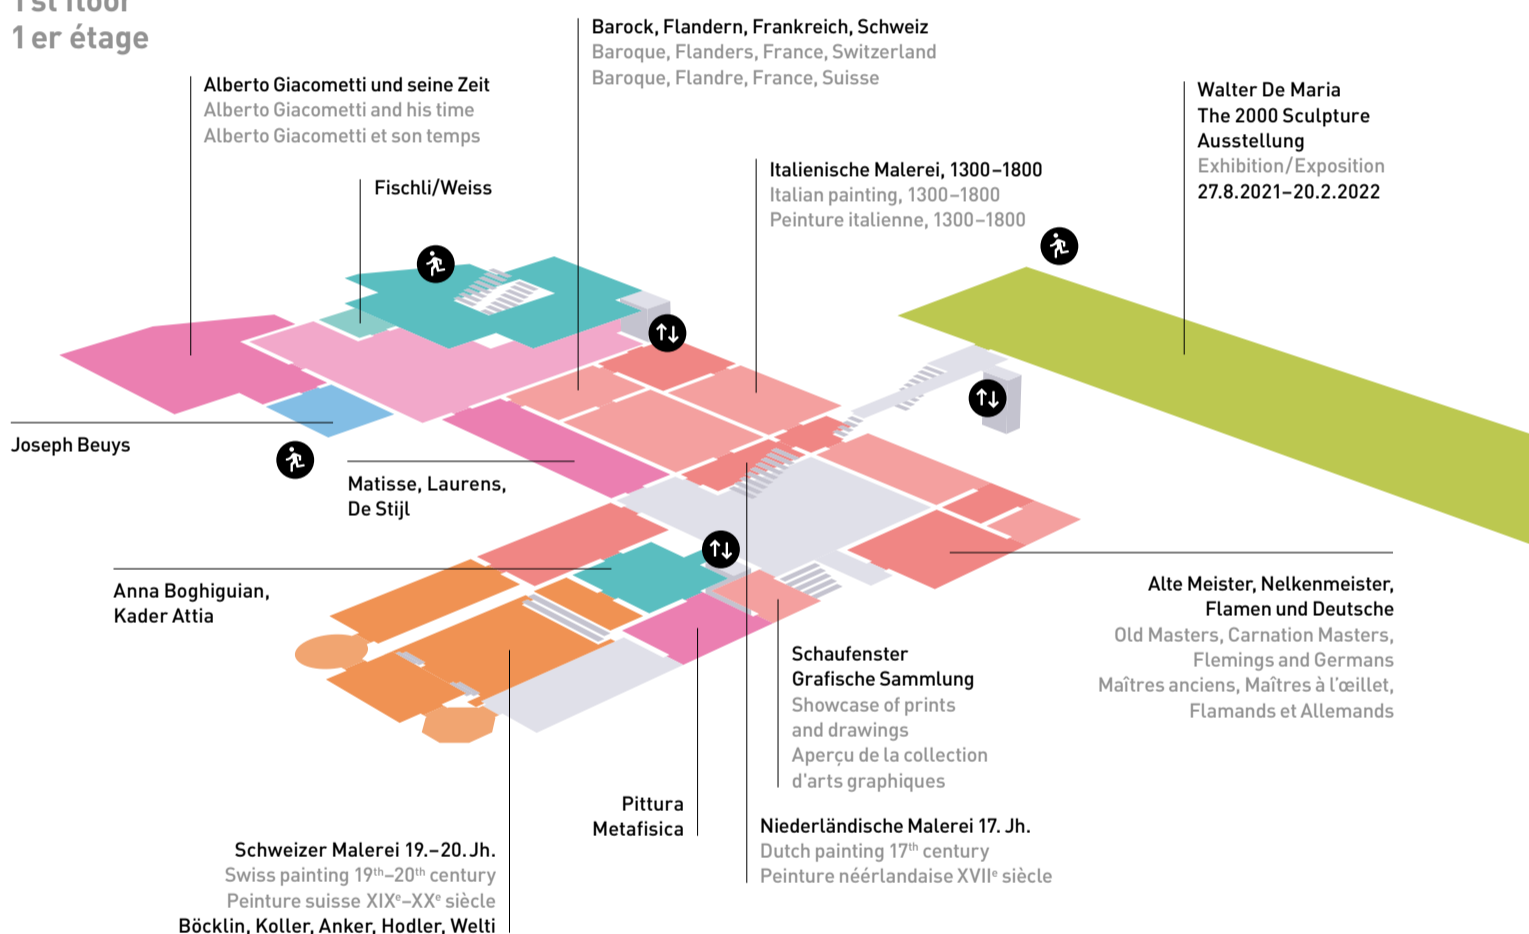

Erdgeschoss / Untergeschoss
Ground floor / Basement
Rez-de-chaussée / Sous-Sol

1. Obergeschoss
1st floor
1er étage

2. Obergeschoss
2nd floor
2ème étage

- Lift
- Barrierefrei
Barrier-free
Sans barrière
- Toiletten
Toilets/Toilettes
- Garderobe
Cloakroom/Vestiaire
- Tickets
Billets
- Helpdesk
Service d'assistance
- Treffpunkt
Meeting point
Point de rencontre
- Audioguide
Guide audio
- Shop
- Cafe
- Bar
- Restaurant
- Notausgang
Emergency exit
Sortie d'urgence

Digitaler Besucherguide
Digital visitor guide
Guide digitale pour visiteurs

Erdgeschoss / Untergeschoss Ground floor / Basement Rez-de-chaussée / Sous-Sol

1. Obergeschoss 1st floor 1er étage

2. Obergeschoss 2nd floor 2ème étage