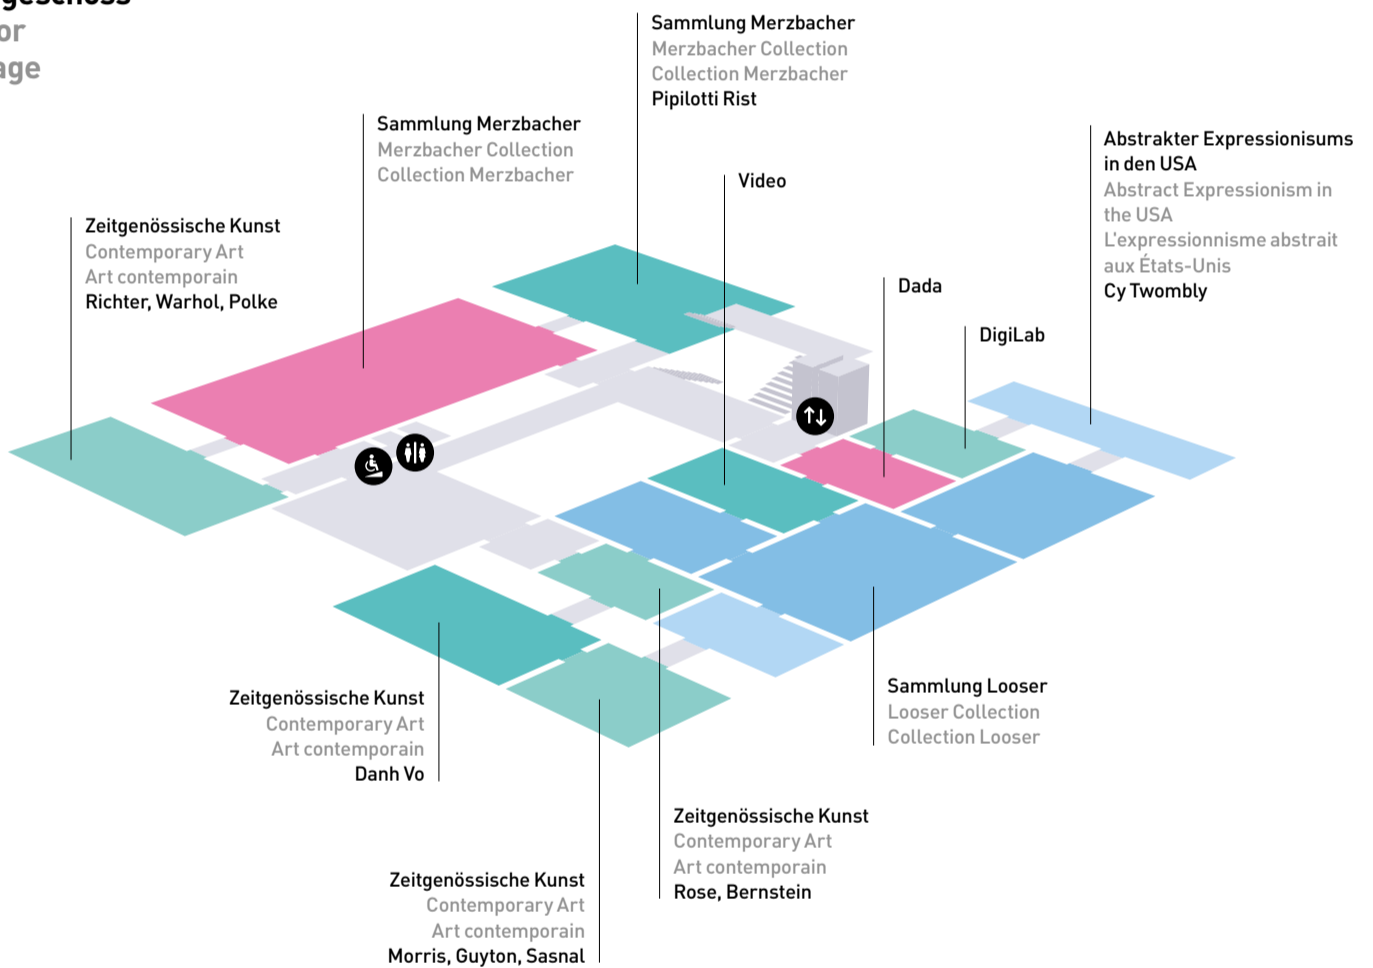

Erdgeschoss / Untergeschoss
Ground floor / Basement
Rez-de-chaussée / Sous-Sol

1. Obergeschoss
1st floor
1er étage

2. Obergeschoss
2nd floor
2ème étage

- Lift
- Barrierefrei
Barrier-free
Sans barrière
- Toiletten
Toilets/Toilettes
- Garderobe
Cloakroom/Vestiaire
- Tickets
Billets
- Helpdesk
Service d'assistance
- Treffpunkt
Meeting point
Point de rencontre
- Audioguide
Guide audio
- Shop
- Cafe
- Bar
- Restaurant
- Notausgang
Emergency exit
Sortie d'urgence

Digitaler Besucherguide
Digital visitor guide
Guide digitale pour visiteurs

Erdgeschoss / Untergeschoss Ground floor / Basement Rez-de-chaussée / Sous-Sol

1. Obergeschoss 1st floor 1er étage

2. Obergeschoss 2nd floor 2ème étage

Digitaler Besucherguide
 Digital visitor guide
 Guide digitale pour visiteurs