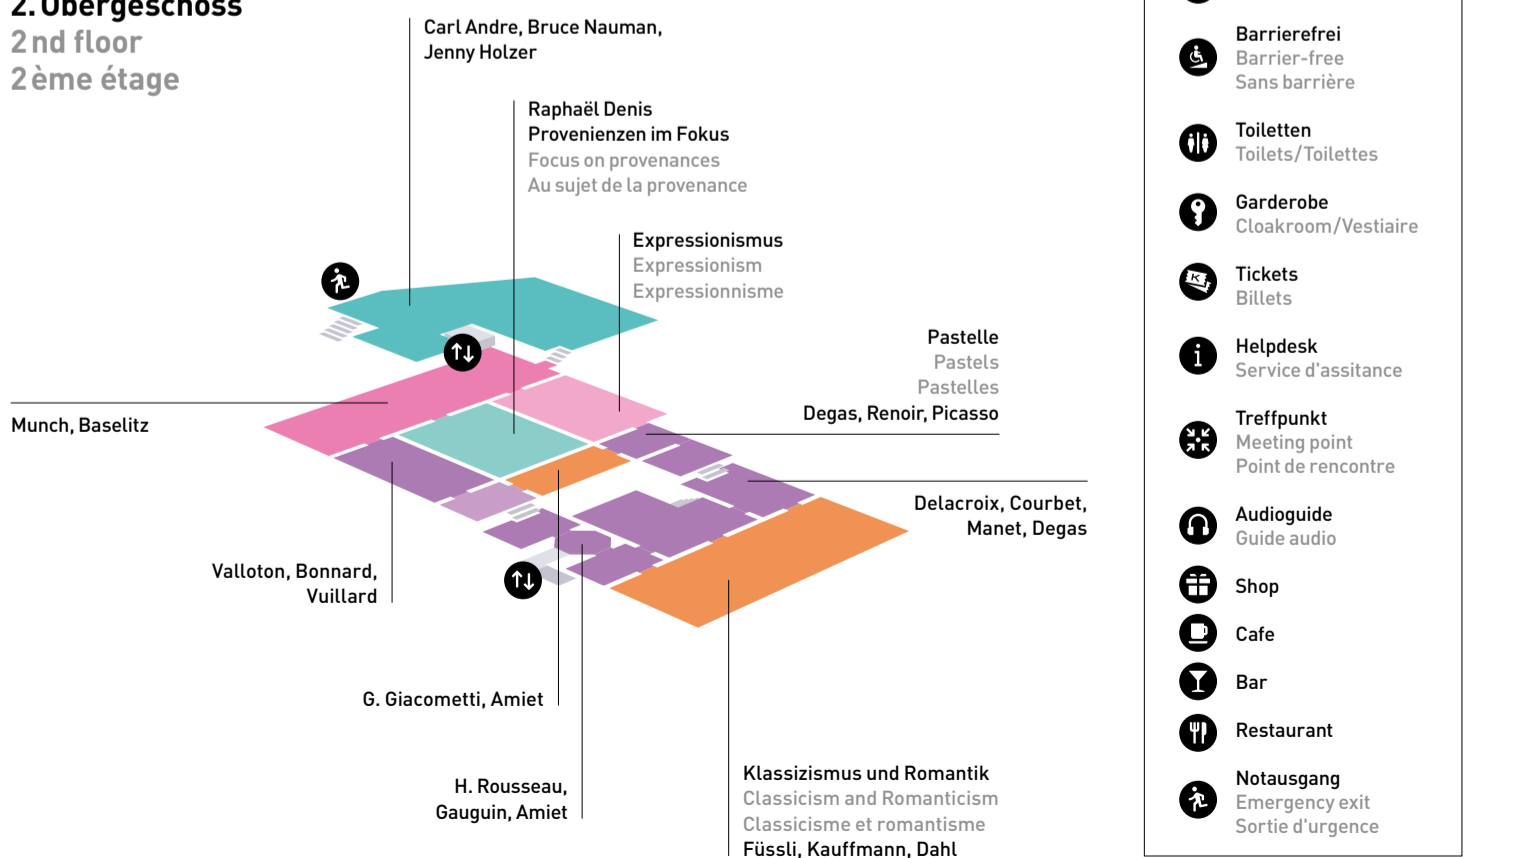

Erdgeschoss / Untergeschoss
Ground floor / Basement
Rez-de-chaussée / Sous-Sol

1. Obergeschoss
1st floor
1er étage

2. Obergeschoss
2nd floor
2ème étage

- Lift
- Barrierefrei
Barrier-free
Sans barrière
- Toiletten
Toilets/Toilettes
- Garderobe
Cloakroom/Vestiaire
- Tickets
Billets
- Helpdesk
Service d'assistance
- Treffpunkt
Meeting point
Point de rencontre
- Audioguide
Guide audio
- Shop
- Cafe
- Bar
- Restaurant
- Notausgang
Emergency exit
Sortie d'urgence

Digitaler Besucherguide
Digital visitor guide
Guide digitale pour visiteurs

Erdgeschoss / Untergeschoss Ground floor / Basement Rez-de-chaussée / Sous-Sol

1. Obergeschoss 1st floor 1er étage

2. Obergeschoss 2nd floor 2ème étage