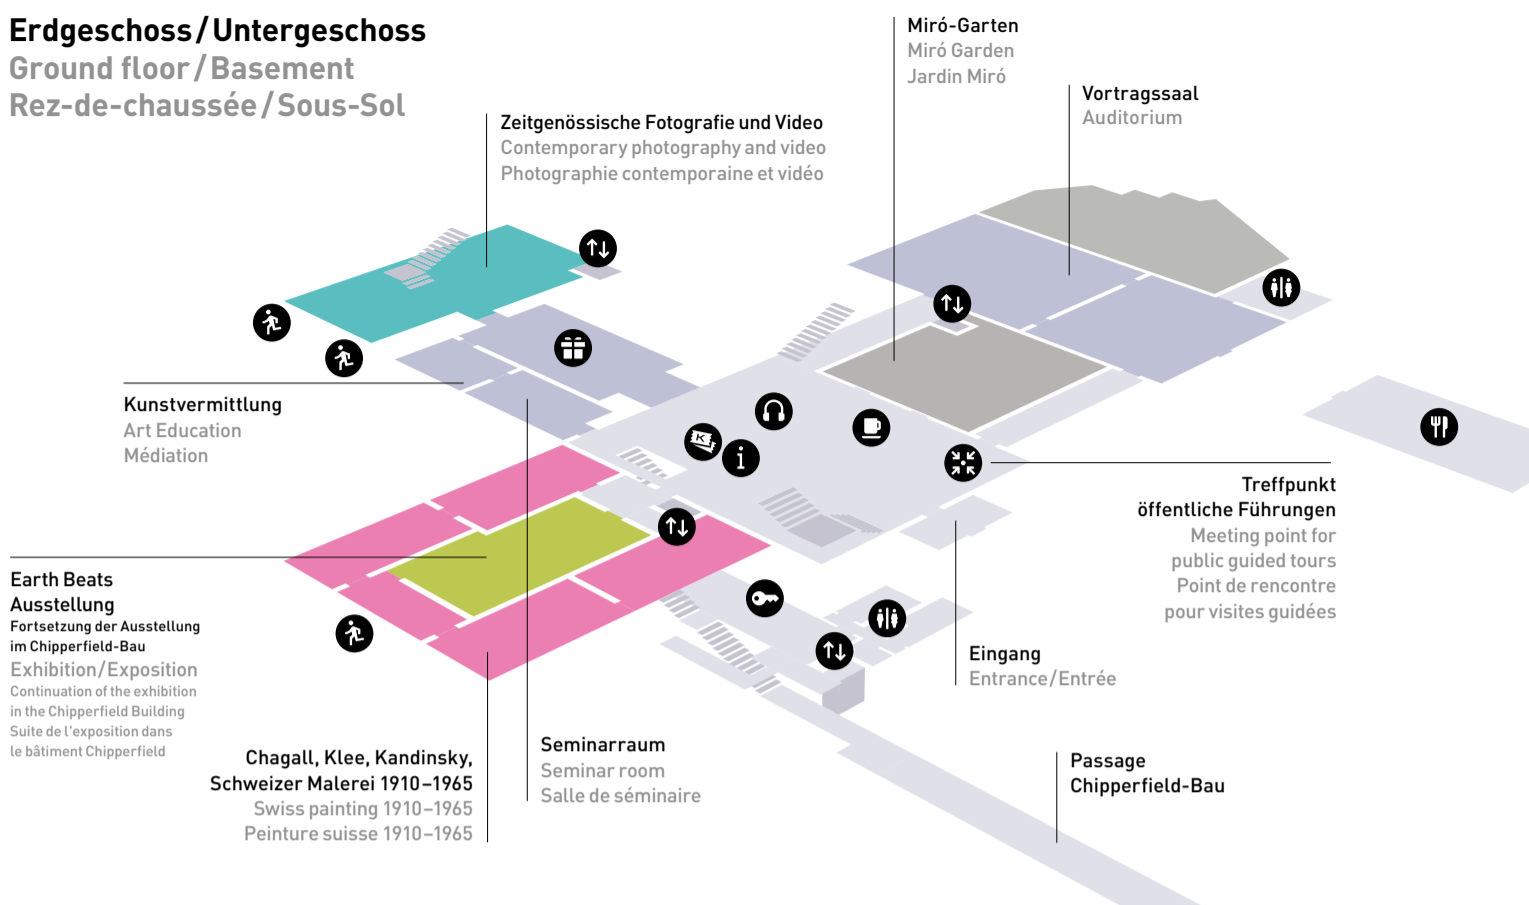

Erdgeschoss / Untergeschoss
Ground floor / Basement
Rez-de-chaussée / Sous-Sol

1. Obergeschoss
1st floor
1er étage

2. Obergeschoss
2nd floor
2ème étage

- Lift
- Barrierefrei
Barrier-free
Sans barrière
- Toiletten
Toilets/Toilettes
- Garderobe
Cloakroom/Vestiaire
- Tickets
Billets
- Helpdesk
Service d'assistance
- Treffpunkt
Meeting point
Point de rencontre
- Audioguide
Guide audio
- Shop
- Cafe
- Bar
- Restaurant
- Notausgang
Emergency exit
Sortie d'urgence

Digitaler Besucherguide
Digital visitor guide
Guide digitale pour visiteurs

Erdgeschoss / Untergeschoss Ground floor / Basement Rez-de-chaussée / Sous-Sol

1. Obergeschoss 1st floor 1er étage

2. Obergeschoss 2nd floor 2ème étage