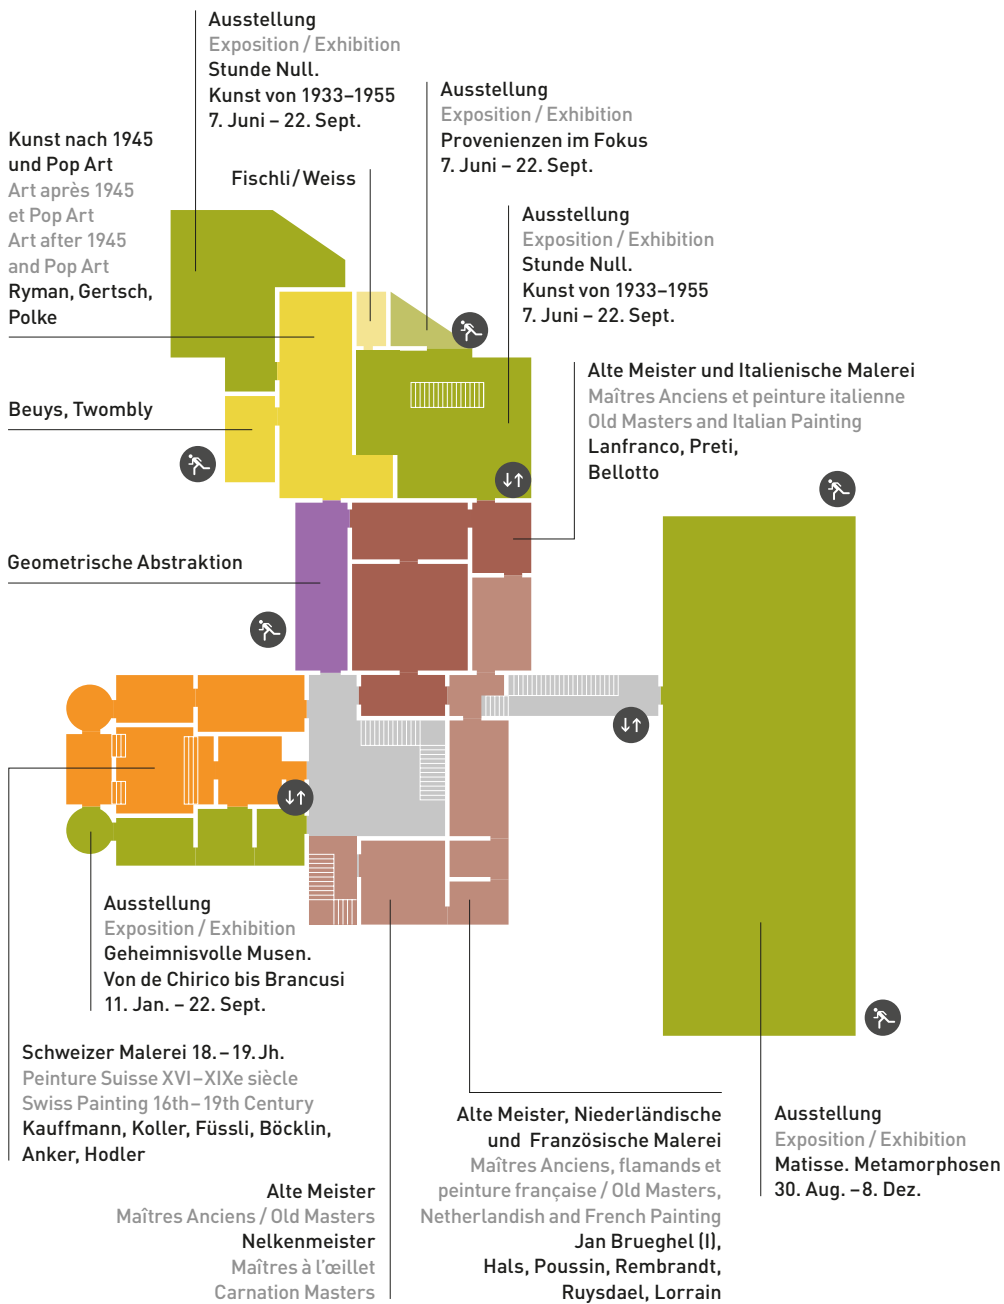

Erdgeschoss Rez-de-chaussée Ground floor

Plan Map

Untergeschoss Sous-Sol Basement

Kunsthhaus Zürich

Öffnungszeiten: Fr–So/Di 10–18 Uhr, Mi/Do 10–20 Uhr

Heures d'ouverture: Ve–Di/Ma 10–18h, Me/Je 10–20h

Opening hours: Fri–Sun/Tues 10 a.m.–6 p.m., Wed/Thur 10 a.m.–8 p.m.

1. Obergeschoss

1er étage

1st floor

2. Obergeschoss

2e étage

2nd floor