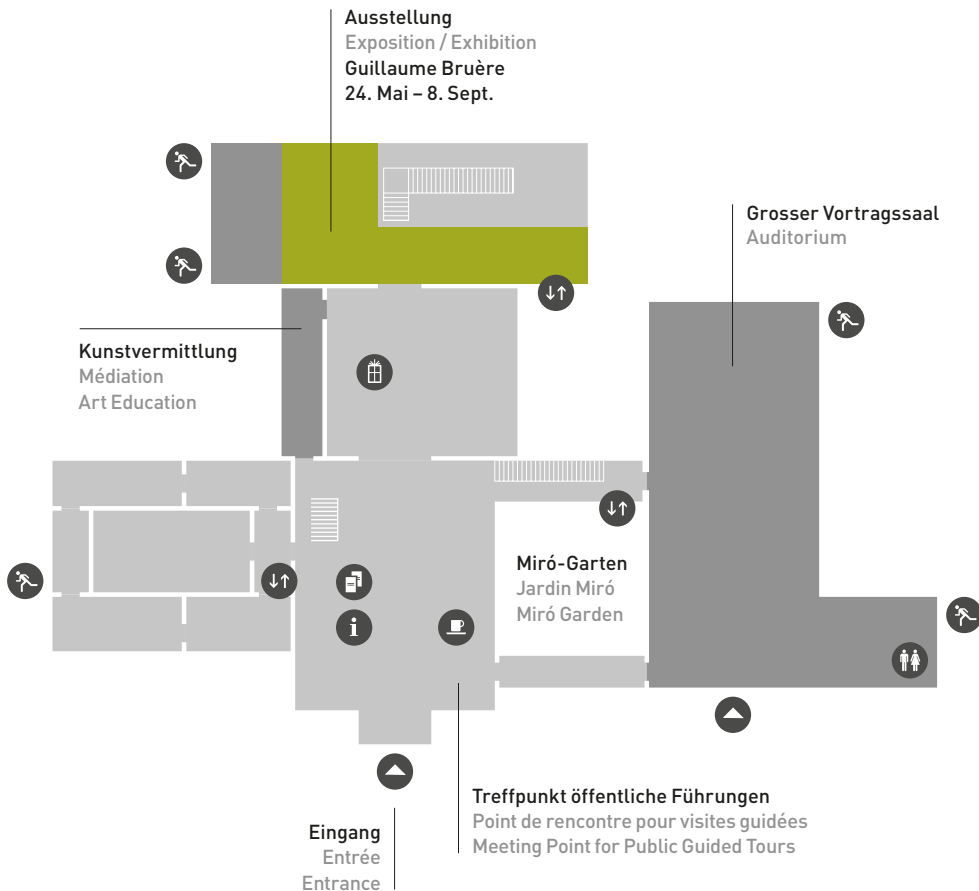

Erdgeschoss Rez-de-chaussée Ground floor

Plan Map

Untergeschoss Sous-Sol Basement

Kunsthhaus Zürich

Öffnungszeiten: Fr–So/Di 10–18 Uhr, Mi/Do 10–20 Uhr

Heures d'ouverture: Ve–Di/Ma 10–18h, Me/Je 10–20h

Opening hours: Fri–Sun/Tues 10 a.m.–6 p.m., Wed/Thur 10 a.m.–8 p.m.

1. Obergeschoss

1er étage

1st floor

2. Obergeschoss

2e étage

2nd floor