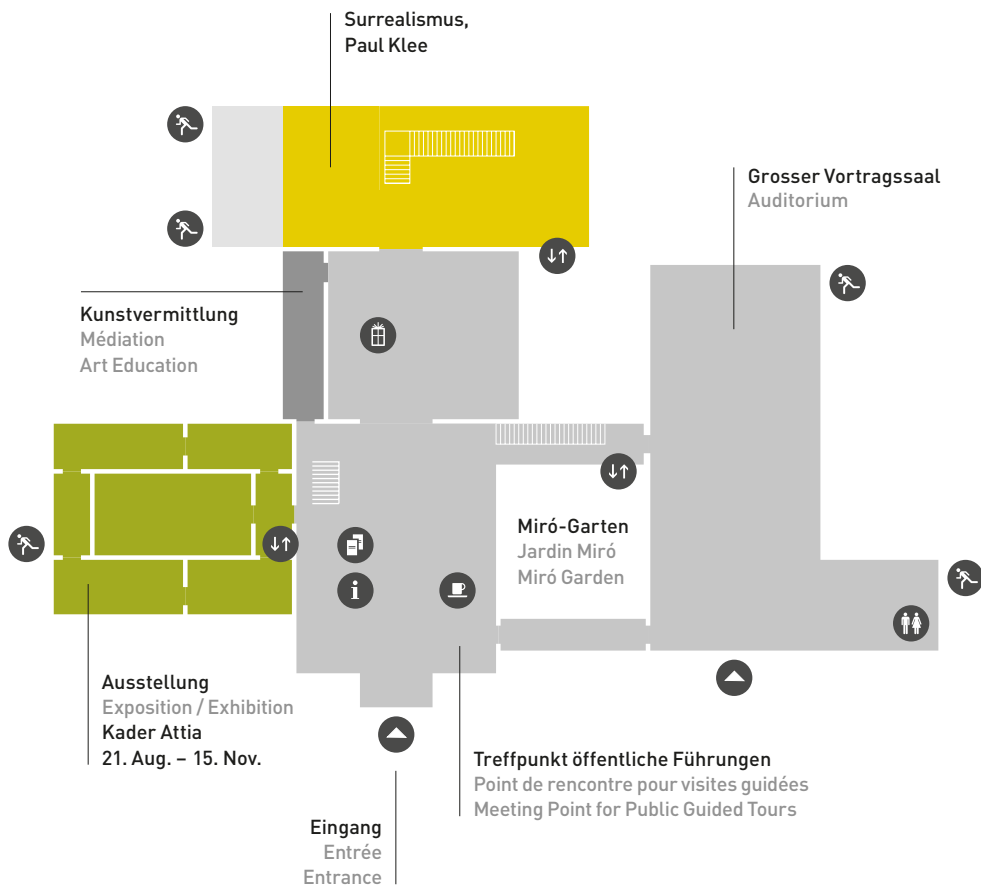

Erdgeschoss

Rez-de-chaussée

Ground floor

Untergeschoss

Sous-Sol

Basement

Kunsthhaus Zürich

Öffnungszeiten: Fr–So/Di 10–18 Uhr, Mi/Do 10–20 Uhr

Heures d'ouverture: Ve–Di/Ma 10–18h, Me/Je 10–20h

Opening hours: Fri–Sun/Tues 10 a.m.–6 p.m., Wed/Thur 10 a.m.–8 p.m.

21.8.2020

1. Obergeschoss

1er étage

1st floor

2. Obergeschoss

2e étage

2nd floor