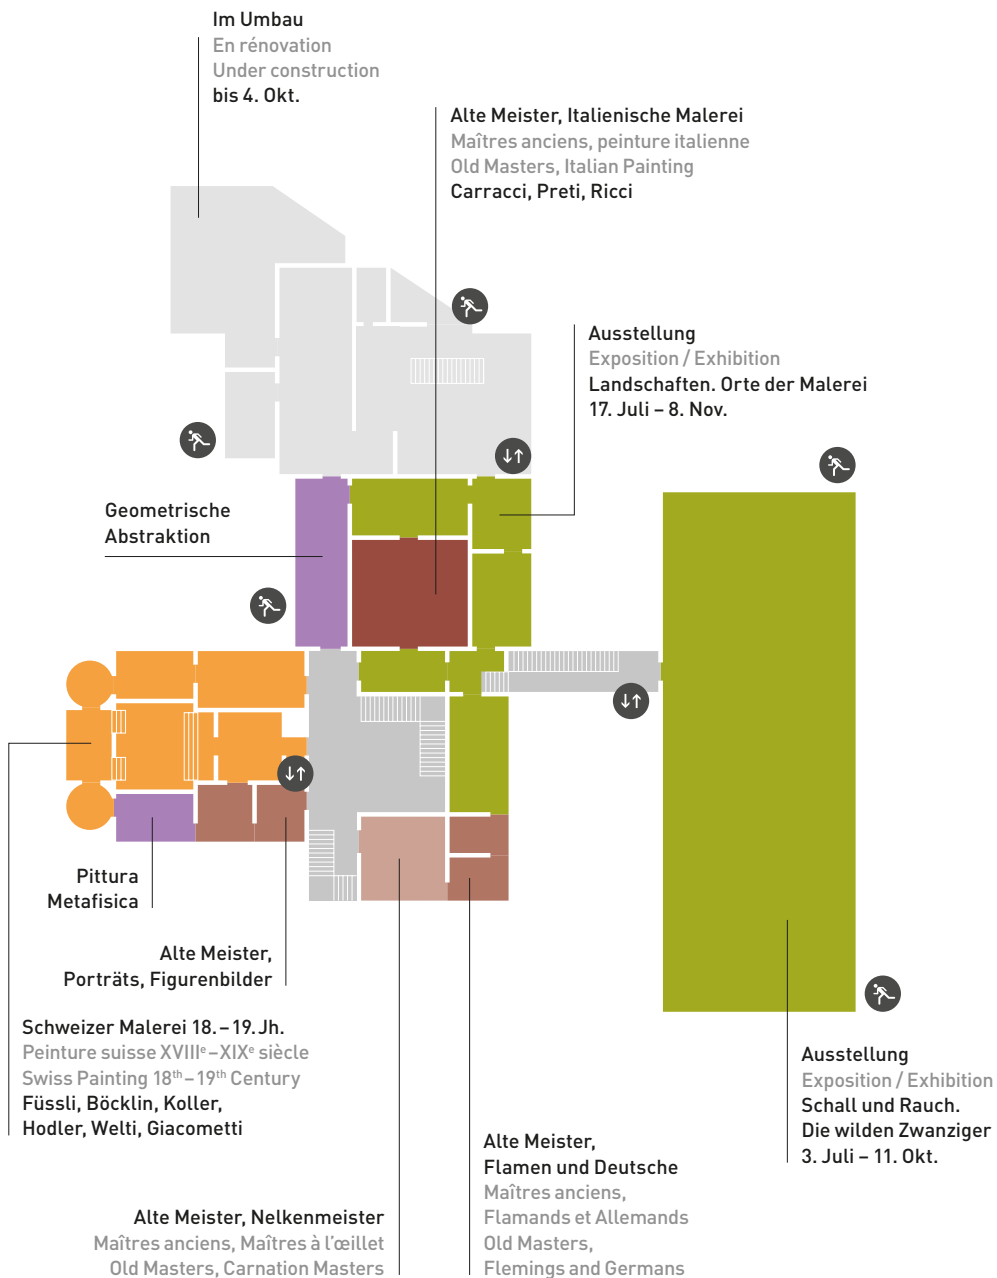

Erdgeschoss

Rez-de-chaussée

Ground floor

Untergeschoss

Sous-Sol

Basement

Kunsthhaus Zürich

Öffnungszeiten: Fr–So/Di 10–18 Uhr, Mi/Do 10–20 Uhr

Heures d'ouverture: Ve–Di/Ma 10–18h, Me/Je 10–20h

Opening hours: Fri–Sun/Tues 10 a.m.–6 p.m., Wed/Thur 10 a.m.–8 p.m.

21.8.2020

1. Obergeschoss

1er étage

1st floor

2. Obergeschoss

2e étage

2nd floor