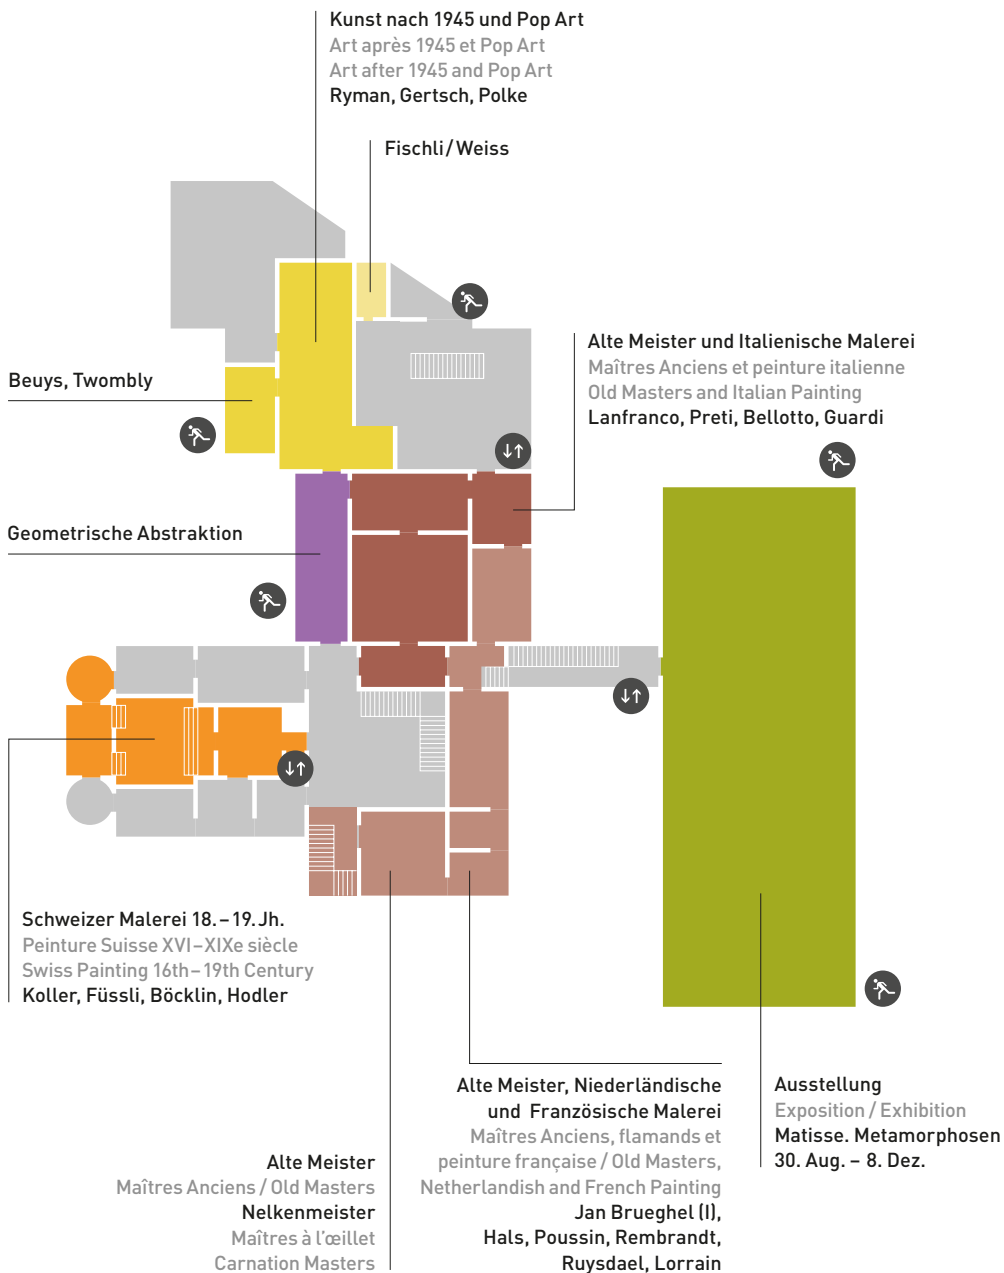

Erdgeschoss

Rez-de-chaussée

Ground floor

Untergeschoss

Sous-Sol

Basement

Kunsthhaus Zürich

Öffnungszeiten: Fr–So/Di 10–18 Uhr, Mi/Do 10–20 Uhr

Heures d'ouverture: Ve–Di/Ma 10–18h, Me/Je 10–20h

Opening hours: Fri–Sun/Tues 10 a.m.–6 p.m., Wed/Thur 10 a.m.–8 p.m.

1. Obergeschoss

1er étage

1st floor

2. Obergeschoss

2e étage

2nd floor