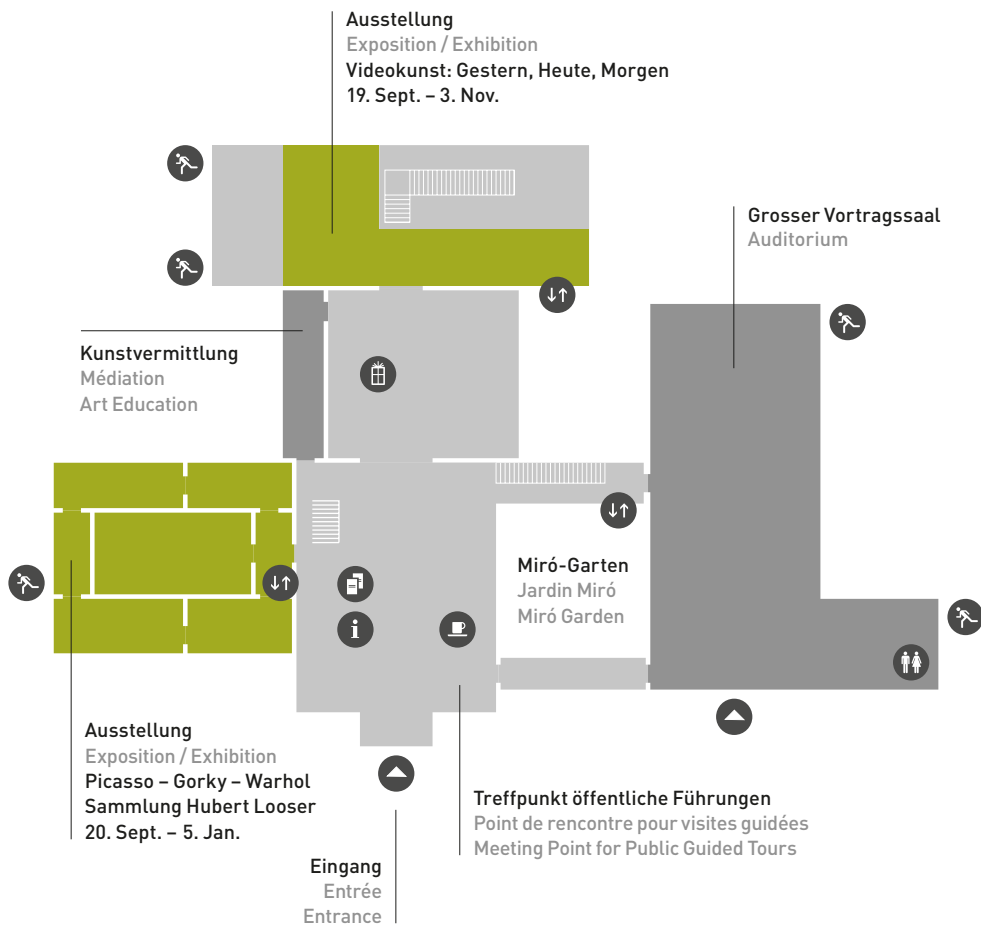

Erdgeschoss

Rez-de-chaussée

Ground floor

Untergeschoss

Sous-Sol

Basement

Kunsthhaus Zürich

Öffnungszeiten: Fr–So/Di 10–18 Uhr, Mi/Do 10–20 Uhr

Heures d'ouverture: Ve–Di/Ma 10–18h, Me/Je 10–20h

Opening hours: Fri–Sun/Tues 10 a.m.–6 p.m., Wed/Thur 10 a.m.–8 p.m.

1. Obergeschoss

1er étage

1st floor

2. Obergeschoss

2e étage

2nd floor