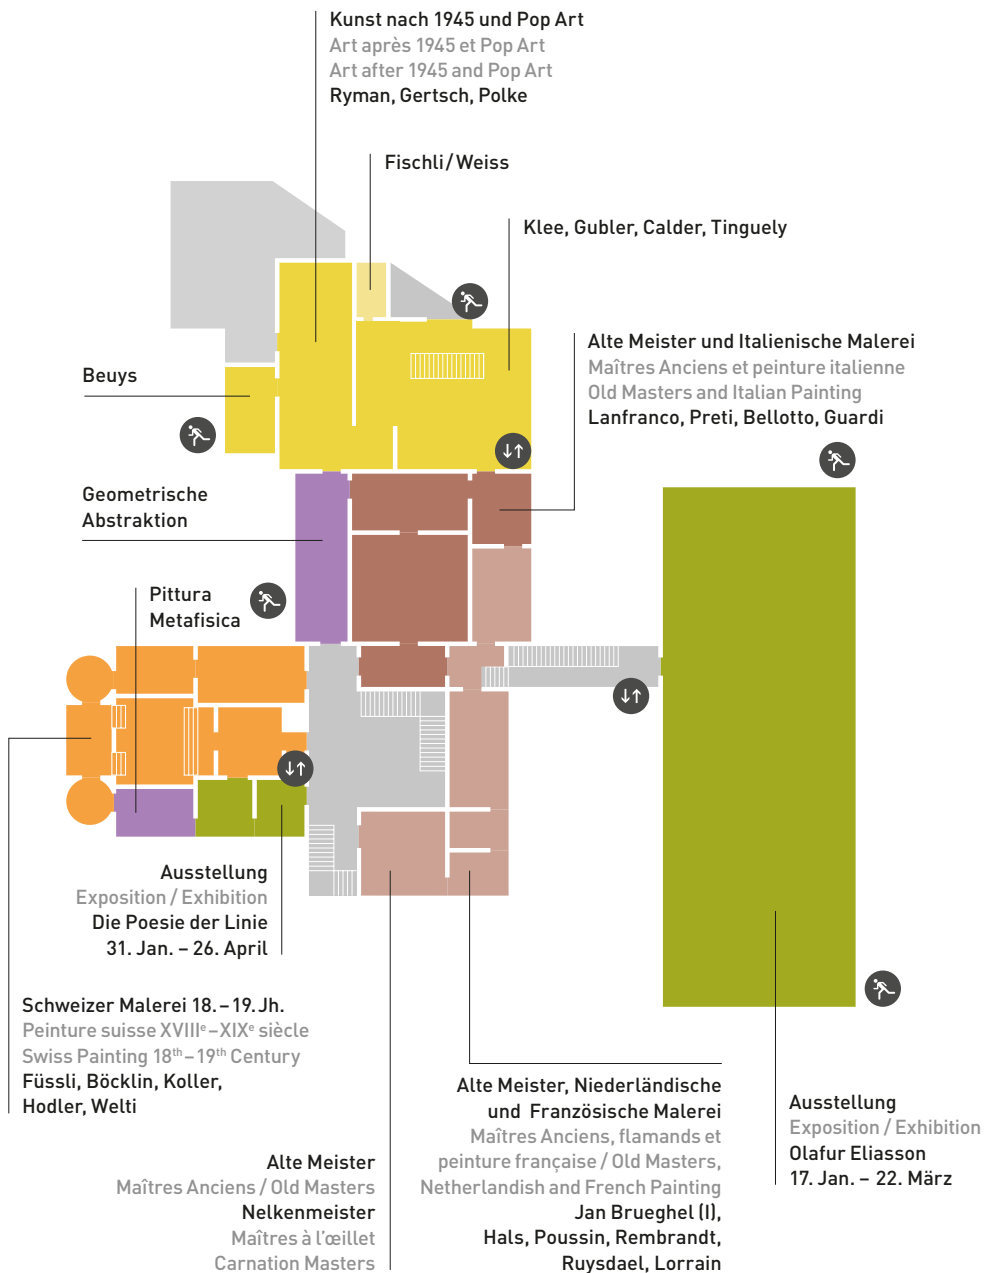

# Erdgeschoss Rez-de-chaussée Ground floor

# Untergeschoss Sous-Sol Basement

## Kunsthaus Zürich

Öffnungszeiten: Fr–So/Di 10–18 Uhr, Mi/Do 10–20 Uhr

Heures d'ouverture: Ve–Di/Ma 10–18h, Me/Je 10–20h

Opening hours: Fri–Sun/Tues 10 a.m.–6 p.m., Wed/Thur 10 a.m.–8 p.m.

# 1. Obergeschoss

1er étage

1st floor