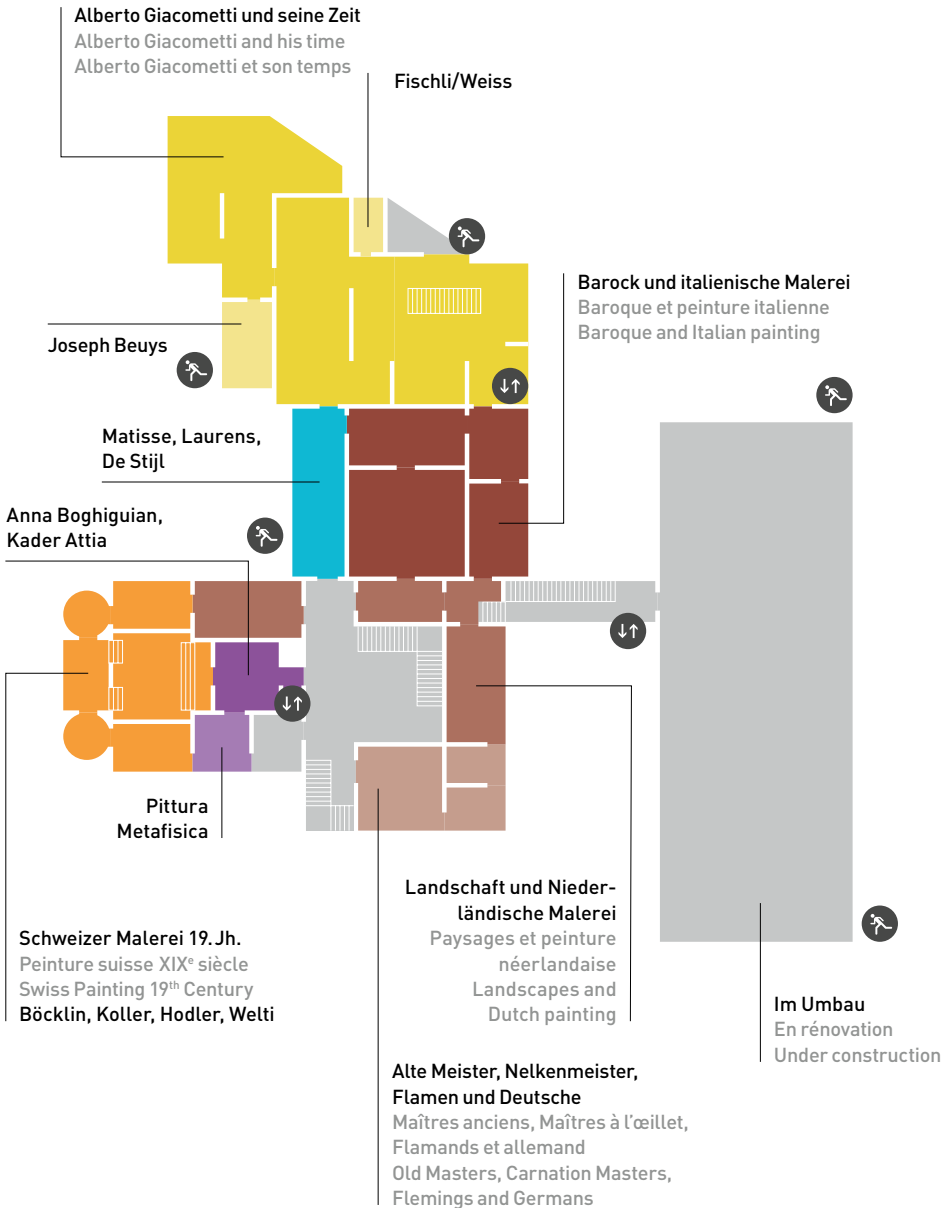

Erdgeschoss

Rez-de-chaussée

Ground floor

Untergeschoss

Sous-Sol

Basement

Kunsthaus Zürich
Öffnungszeiten: Fr–So/Di 10–18 Uhr, Mi/Do 10–20 Uhr
Heures d'ouverture: Ve–Di/Ma 10–18h, Me/Je 10–20h
Opening hours: Fri–Sun/Tues 10 a.m.–6 p.m., Wed/Thur 10 a.m.–8 p.m.

1. Obergeschoss

1er étage

1st floor

2. Obergeschoss

2e étage

2nd floor