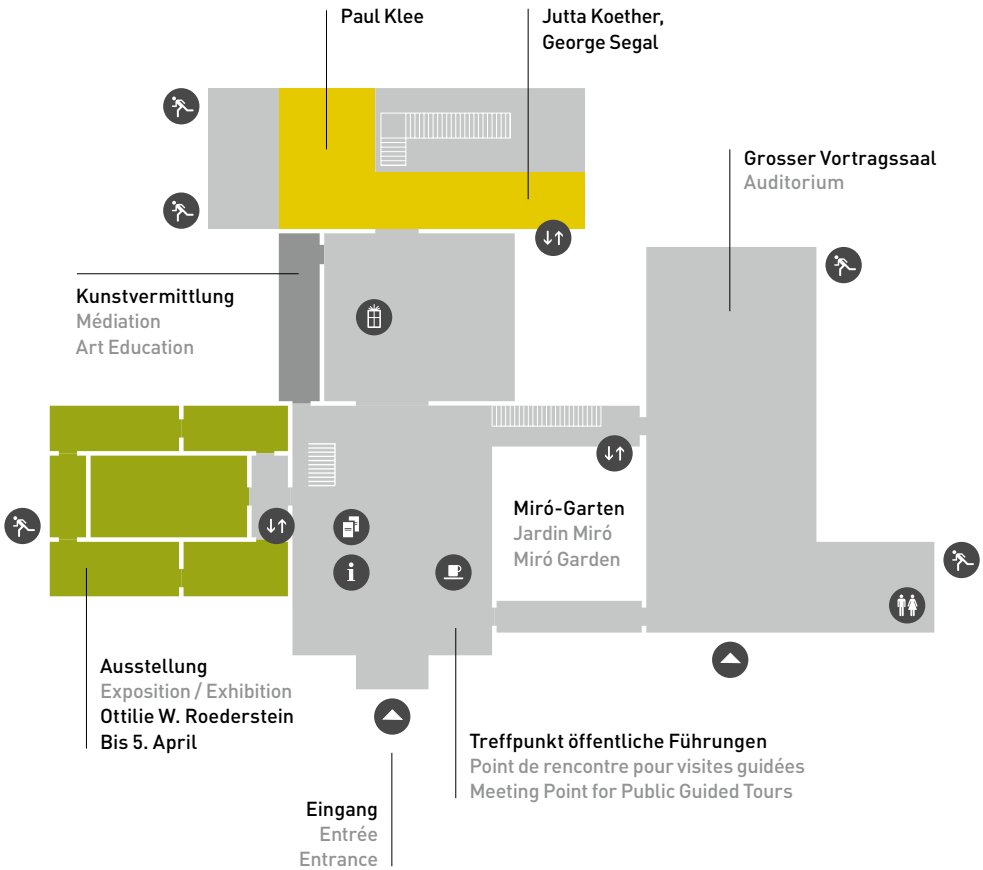

Erdgeschoss

Rez-de-chaussée

Ground floor

Untergeschoss

Sous-Sol

Basement

Kunsthaus Zürich
Öffnungszeiten: Fr–So/Di 10–18 Uhr, Mi/Do 10–20 Uhr
Heures d'ouverture: Ve–Di/Ma 10–18h, Me/Je 10–20h
Opening hours: Fri–Sun/Tues 10 a.m.–6 p.m., Wed/Thur 10 a.m.–8 p.m.

1. Obergeschoss

1er étage

1st floor

2. Obergeschoss

2e étage

2nd floor