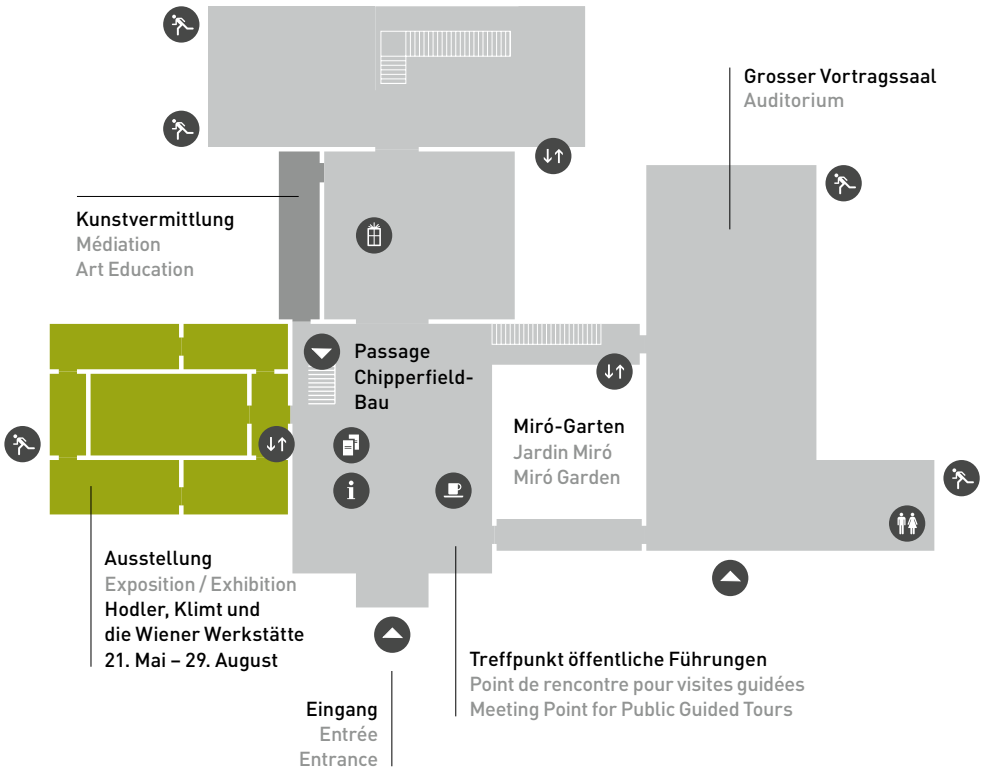

Erdgeschoss

Rez-de-chaussée

Ground floor

Untergeschoss

Sous-Sol

Basement

Kunsthhaus Zürich

Öffnungszeiten: Fr–So/Di 10–18 Uhr, Mi/Do 10–20 Uhr

Heures d'ouverture: Ve–Di/Ma 10–18h, Me/Je 10–20h

Opening hours: Fri–Sun/Tues 10 a.m.–6 p.m., Wed/Thur 10 a.m.–8 p.m.

27.7.2021

1. Obergeschoss

1er étage

1st floor

2. Obergeschoss

2e étage

2nd floor