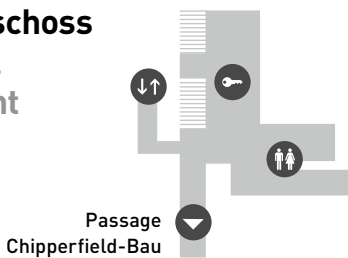

Erdgeschoss

Rez-de-chaussée

Ground floor

Untergeschoss

Sous-Sol

Basement

Kunsthhaus Zürich

Öffnungszeiten: Fr–So/Di 10–18 Uhr, Mi/Do 10–20 Uhr