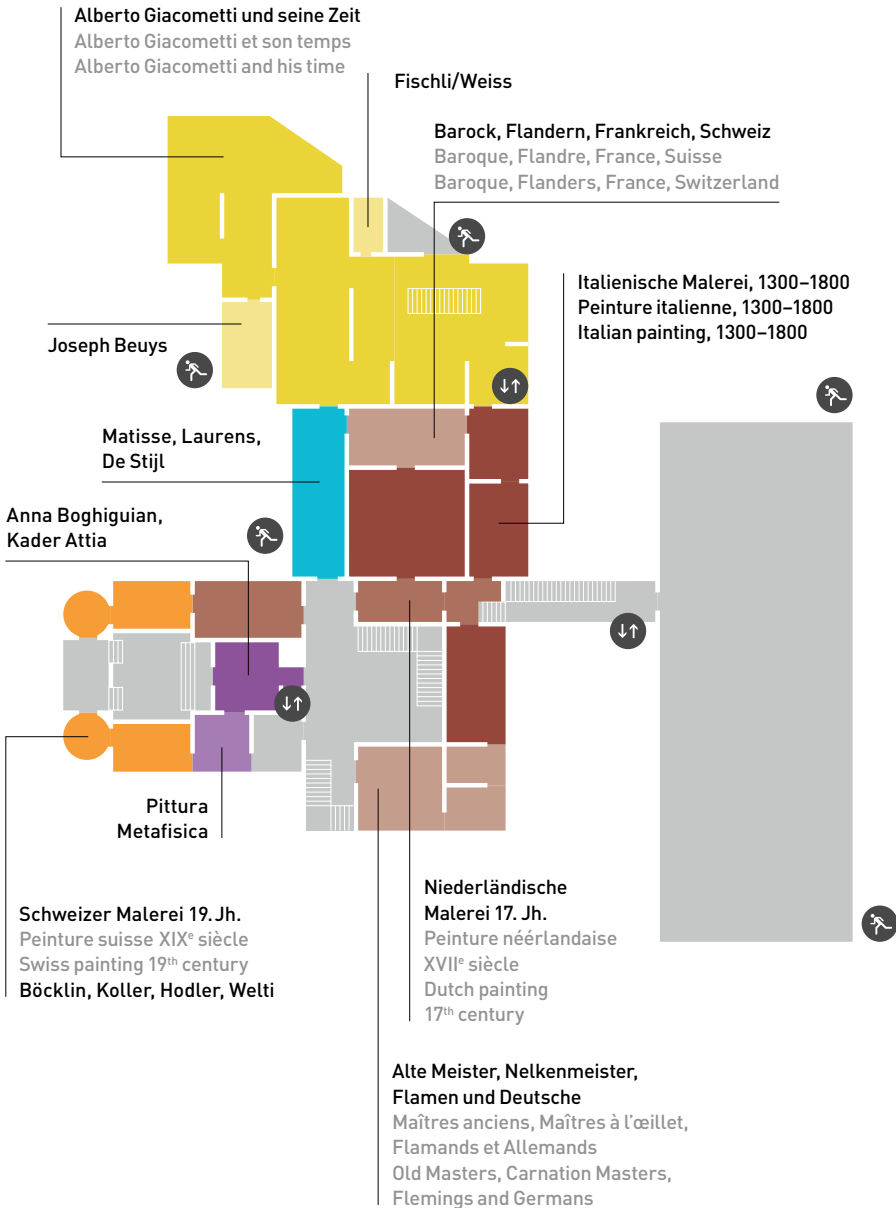

Erdgeschoss

Rez-de-chaussée

Ground floor

Untergeschoss

Sous-Sol

Basement

Kunsthhaus Zürich

Öffnungszeiten: Fr–So/Di 10–18 Uhr, Mi/Do 10–20 Uhr

Heures d'ouverture: Ve–Di/Ma 10–18h, Me/Je 10–20h

Opening hours: Fri–Sun/Tues 10 a.m.–6 p.m., Wed/Thur 10 a.m.–8 p.m.

27.7.2021

1. Obergeschoss

1er étage

1st floor

2. Obergeschoss

2e étage

2nd floor